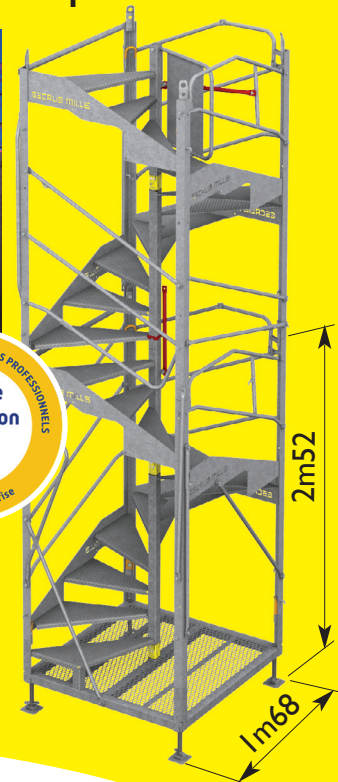

GCC MILLS TOURÉCHAF

Garde-Corps MDS pour la pose du coffrage en protection collective...

NOUVEAU !

MILLS AGRAM

Échafaudage de pied MDS multidirectionnel...

QUAI MILLS

Quai de déchargement prêt à l'emploi...

ESCALIB MILLS

Escalier provisoire modulable et compact à montage rapide.

Existe en version MINI ESCALIB de 1m28 x 1m28.

ESCALIB HEXAGONAL

Escalier modulable et compact à montage rapide à la main...

TIROIR MILLS