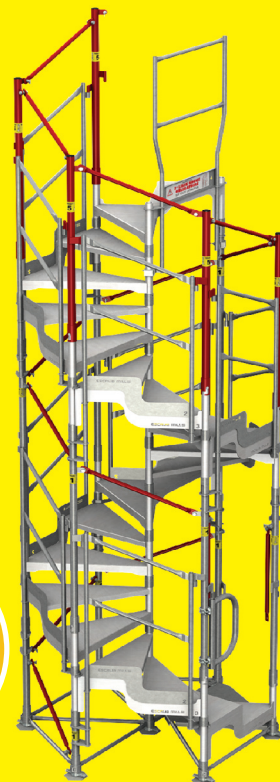

GCC MILLS TOURÉCHAF

Garde-Corps MDS pour la pose du coffrage en protection collective...

NOUVEAU !

MILLS AGRAM

Échafaudage de pied MDS multidirectionnel...

QUAI MILLS

Quai de déchargement prêt à l'emploi...

ESCALIB MILLS

Escalier provisoire modulable et compact à montage rapide.

Existe en version MINI ESCALIB de 1m28 x 1m28.

ESCALIB HEXAGONAL

Escalier modulable et compact à montage rapide à la main...

TIROIR MILLS