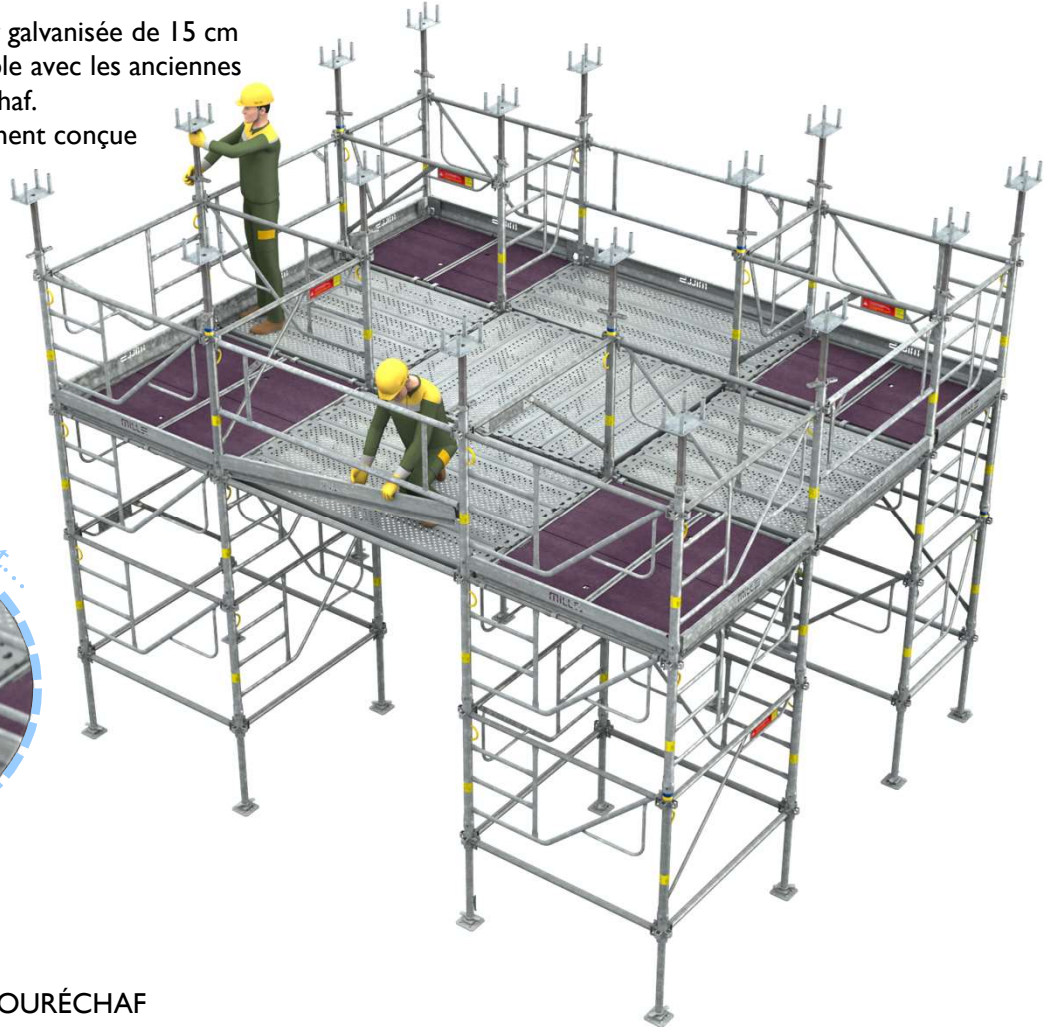

NOUVEAU !

Vous apportez des solutions

Made in France 

PLINTHE ACIER TOURECHAF

La **plinthe en acier** galvanisée de 15 cm de haut est compatible avec les anciennes plinthes bois Touréchaf. Elle a été spécifiquement conçue pour les montants de Touréchaf.

> PLINTHE ACIER TOURÉCHAF

Désignation	Code	Poids (kg)
Plinthe acier 0,70 m	011311-8	2,33
Plinthe acier 1,00 m	011309-2	3,14
Plinthe acier 1,50 m	011316-7	4,53
Plinthe acier 2,00 m	011312-6	5,90
Plinthe acier 2,50 m	011313-4	7,28
Plinthe acier 3,00 m	011314-2	8,65

> Avantages :

- > Acier galvanisé.
- > Hauteur : 15 cm.
- > Compatible avec les plinthes bois Touréchaf.

*La protection collective
c'est l'affaire de tous !*