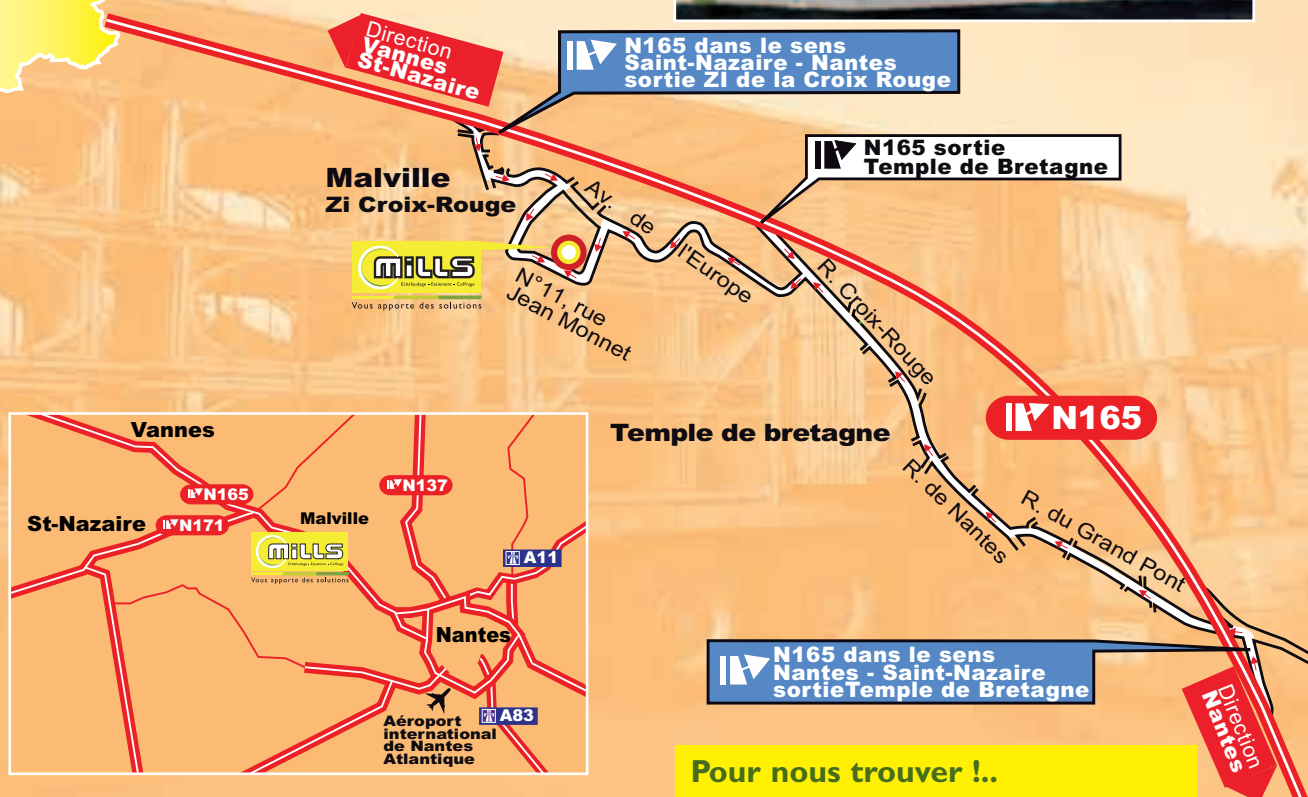

AGENCE DE NANTES

Située à Malville près de Nantes, l'agence couvre toute la région Bretagne et Pays-de-Loire. Ses moyens d'études et de mise en oeuvre, ainsi que son parc de matériel magasiné sur 8500 m² sont au service des clients.

Notre équipe vous accueille pour vous conseiller et étudier ensemble vos projets.

Adresse de l'agence :

ZI de la Croix Rouge
11, rue Jean Monnet
44260 MALVILLE
Tél. : 02 28 02 11 11
Fax : 02 28 02 10 58
E-mail : bertrand.d@mills.fr

Heures d'ouverture du magasin :

Lundi au Jeudi	8h00-12h00	13h30-17h30
Vendredi	8h00-15h30	

Contact :

Responsable d'agence : Didier BERTRAND
Assistante : Marie Laure BUGEL
Technicien de BE : Joël MIGNOT
Chef du magasin : Réginald PAVY

Pour nous trouver !..

- > **En venant de Nantes** sur la voie rapide (N165) emprunter la sortie "Temple de Bretagne" et traverser le centre village ensuite prendre la direction ZI de la Croix Rouge.
- > **En venant de St-Nazaire-Vannes** sortie "ZI de la Croix Rouge".

> La solution MILLS apporte sécurité et performance